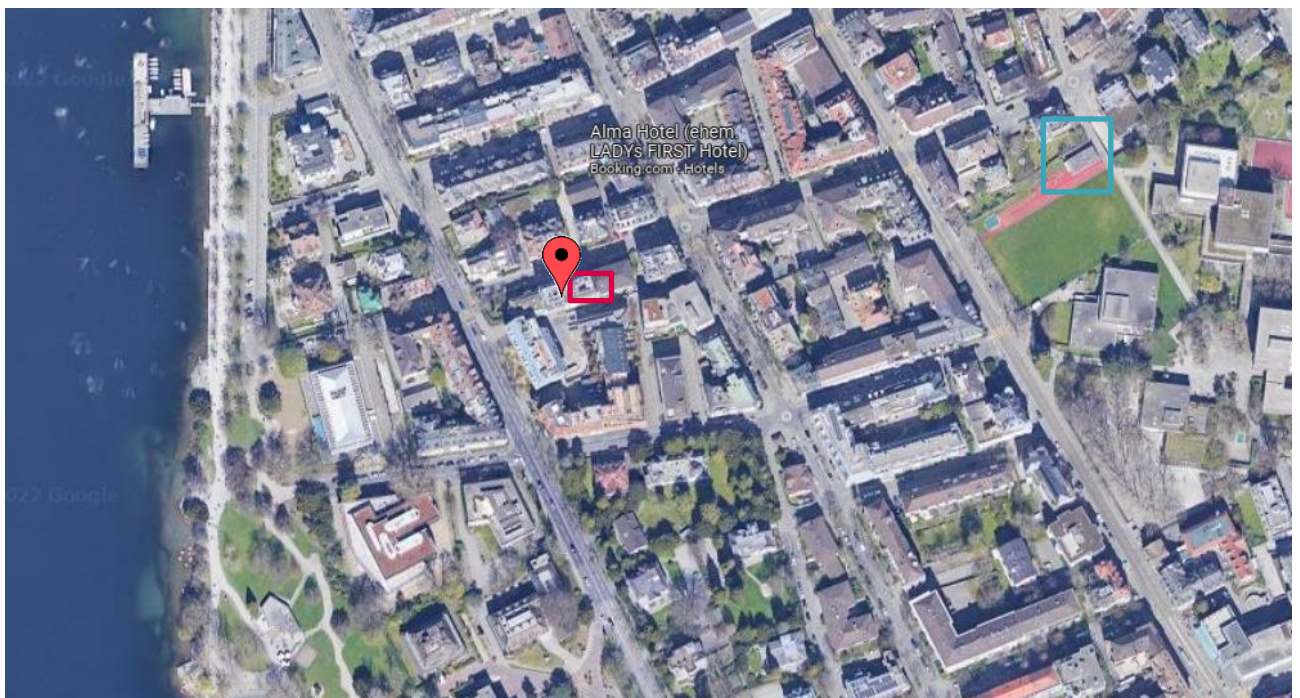

Parkplatzsituation Zürich

Nova Property Fund Management AG
Feldeggstrasse 26
CH-8008 Zürich

Die Büroräumlichkeiten befinden sich im 2. Stock.

Parkmöglichkeiten:

Parkhaus Feldegg

Bei Fragen stehen wir Ihnen unter der Nummer 058 255 37 55 gerne zur Verfügung.